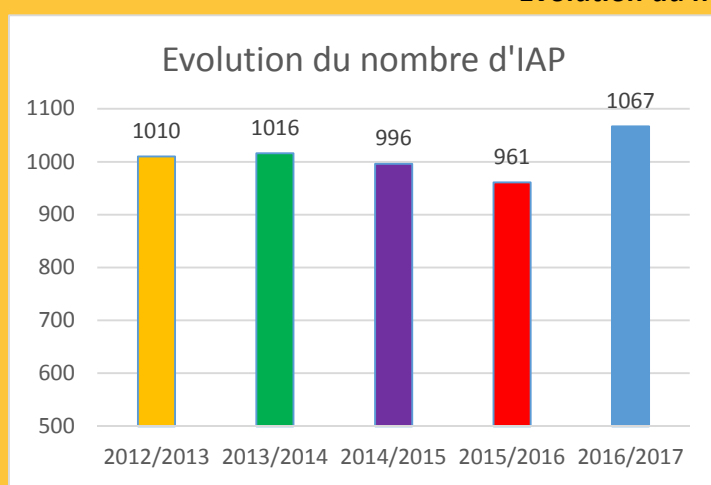

Catalogue Simmental

2017 - 2018

JURA-BÉTAIL

Juniors français

Juniors étrangers

Seniors

Sexés

Sélection étrangère

Des tarifs qui ne changent toujours pas !

PRINCIPAUX TARIFS (au 1 ^{er} août 2014)	
IA JB Senior (+3 retours)	44,00 € HT
IA JB Junior FR (+3 retours)	37,00 € HT
IA JB Junior ET (+3 retours)	41,00 € HT
Mise en place dose	34,00 € HT

La Simmental à Jura-Bétail

Évolution du nombre d'IAP

Après 2 années de baisse, le nombre d'IAP remonte avec 1067 IAP (+106) sur la dernière campagne. 970 d'entre elles sont effectuées en race pure, 44 sur vaches croisées, 51 (+33) sur Montbéliarde.